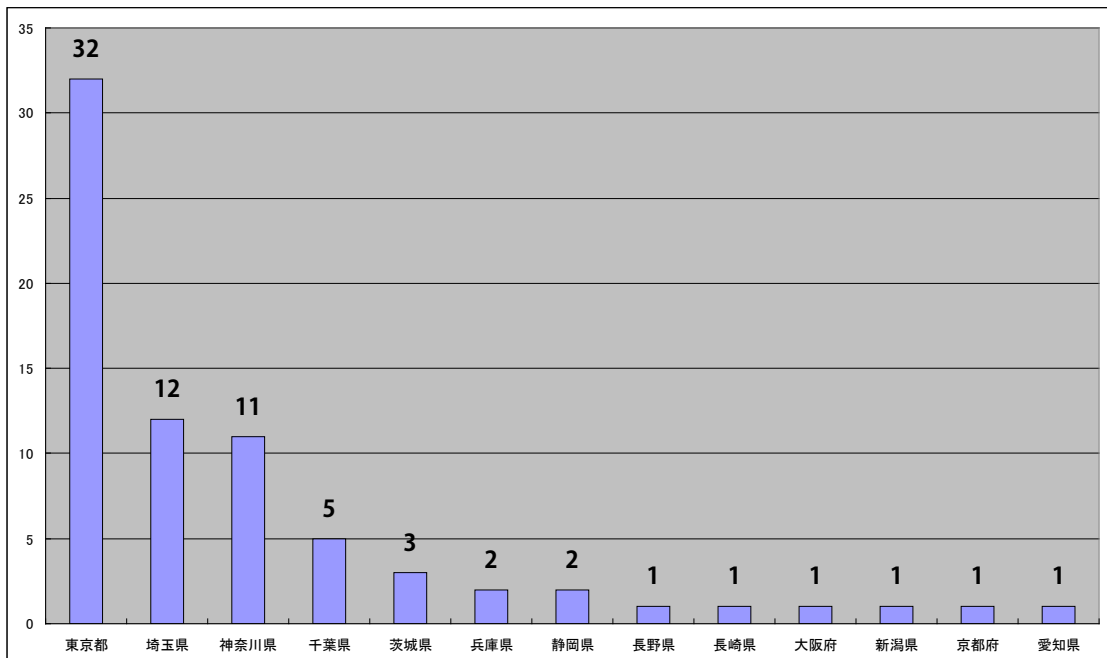

参加サークル都道府県別リスト